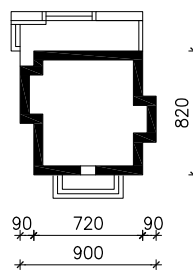

"DOM W WINOGRONACH (PN)"

MOŻNA WKLEIĆ DO PROJEKTU ZAGOSPODAROWANIA TERENU

OŚ ODBICIA LUSTRZANEGO

OBRYS BUDYNKU

Skala: 1:500