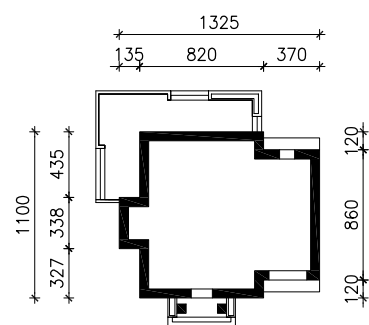

"DOM W MORELACH 2"

MOŻNA WKLEIĆ DO PROJEKTU ZAGOSPODAROWANIA TERENU

OŚ ODBICIA LUSTRZANEGO

OBRYS BUDYNKU

Skala: 1:500