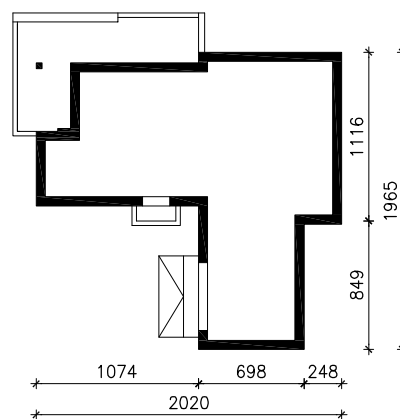

"DOM W MAKACH"

MOŻNA WKLEIĆ DO PROJEKTU ZAGOSPODAROWANIA TERENU

OŚ ODBICIA LUSTRZANEGO

OBRYS BUDYNKU

Skala: 1:500