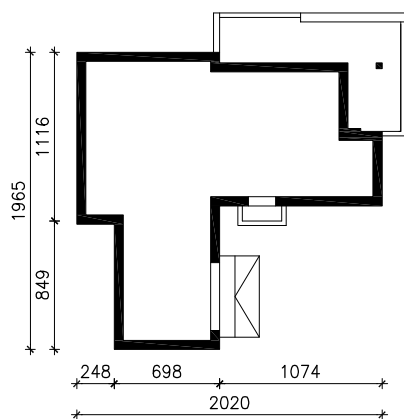

"DOM W MAKACH"

MOŻNA WKLEIĆ DO PROJEKTU ZAGOSPODAROWANIA TERENU

OŚ ODBICIA LUSTRZANEGO

OBRYS BUDYNKU

Skala: 1:500