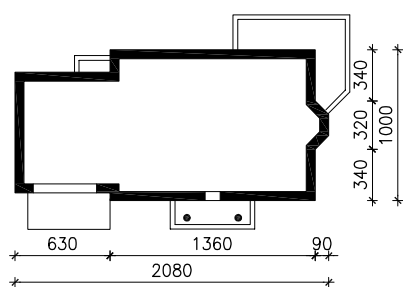

"DOM POD JARZĄBEM G2PD"

MOŻNA WKLEIĆ DO PROJEKTU ZAGOSPODAROWANIA TERENU

OŚ ODBICIA LUSTRZANEGO

OBRYS BUDYNKU

Skala: 1:500