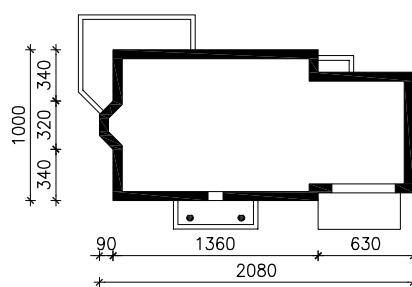

"DOM POD JARZĄBEM G2PD"

MOŻNA WKLEIĆ DO PROJEKTU ZAGOSPODAROWANIA TERENU

OŚ ODBICIA LUSTRZANEGO

OBRYS BUDYNKU

Skala: 1:500