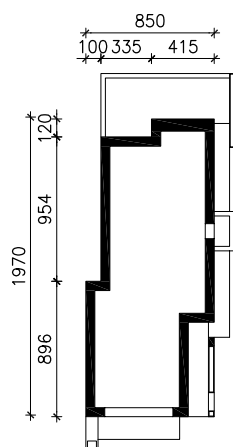

# "DOM POD KAWOWCEM"

MOŻNA WKLEIĆ DO PROJEKTU ZAGOSPODAROWANIA TERENU

OŚ ODBICIA LUSTRZANEGO

OBRYS BUDYNKU

Skala: 1:500