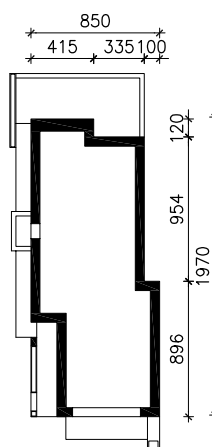

# "DOM POD KAWOWCEM"

MOŻNA WKLEIĆ DO PROJEKTU ZAGOSPODAROWANIA TERENU

OŚ ODBICIA LUSTRZANEGO

OBRYS BUDYNKU

Skala: 1:500