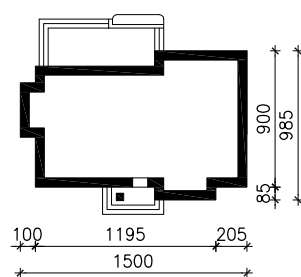

"DOM WE WRZOSACH (PD)"

MOŻNA WKLEIĆ DO PROJEKTU ZAGOSPODAROWANIA TERENU

OŚ ODBICIA LUSTRZANEGO

OBRYS BUDYNKU

Skala: 1:500