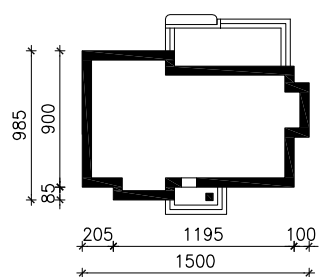

"DOM WE WRZOSACH (PD)"

MOŻNA WKLEIĆ DO PROJEKTU ZAGOSPODAROWANIA TERENU

OŚ ODBICIA LUSTRZANEGO

OBRYS BUDYNKU

Skala: 1:500