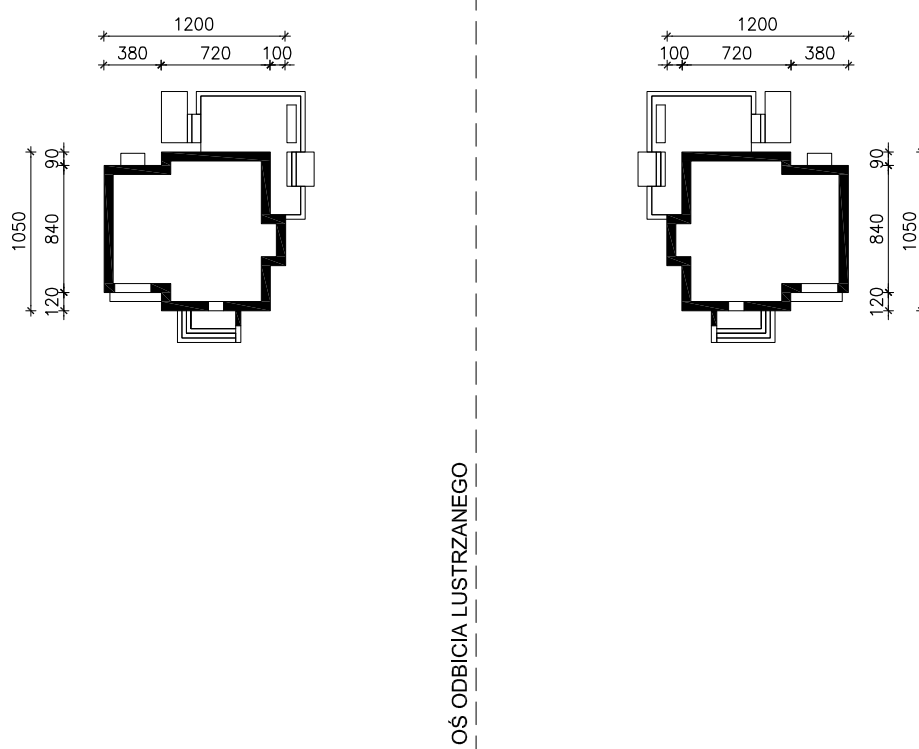

"DOM W MORELACH (N)"

MOŻNA WKLEIĆ DO PROJEKTU ZAGOSPODAROWANIA TERENU

OBRYS BUDYNKU

Skala: 1:500