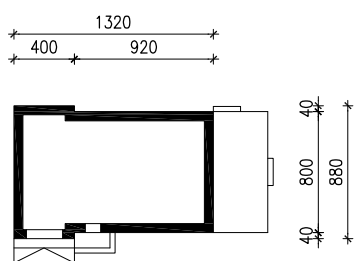

# "DOM POD FIGOWCEM"

MOŻNA WKLEIĆ DO PROJEKTU ZAGOSPODAROWANIA TERENU

OŚ ODBICIA LUSTRZANEGO

OBRYS BUDYNKU

Skala: 1:500