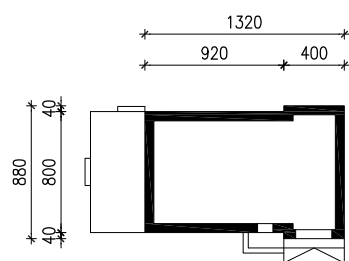

# "DOM POD FIGOWCEM"

MOŻNA WKLEIĆ DO PROJEKTU ZAGOSPODAROWANIA TERENU

OŚ ODBICIA LUSTRZANEGO

OBRYS BUDYNKU

Skala: 1:500